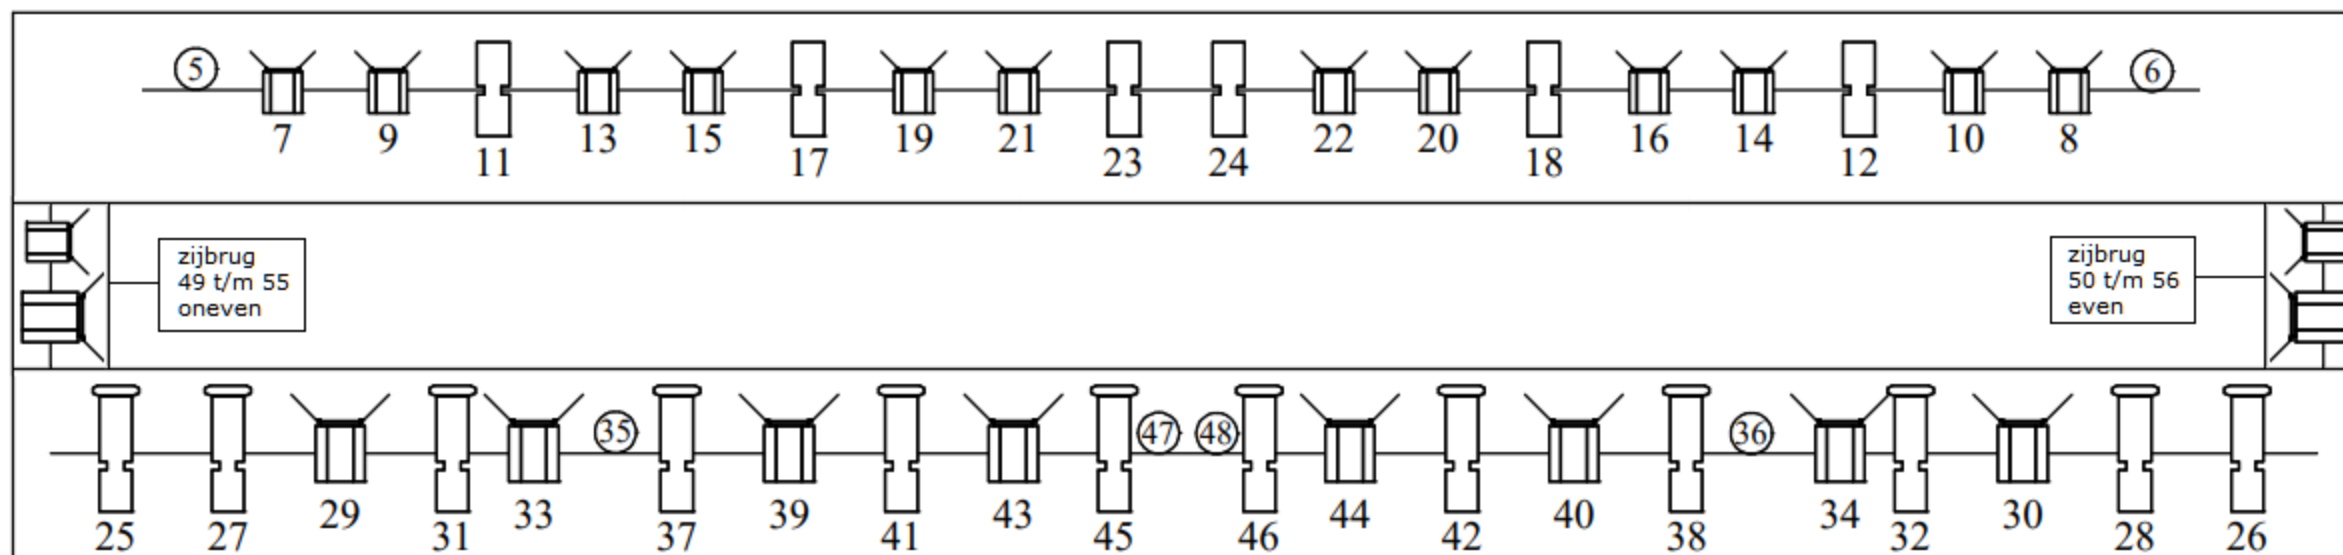

Lichtplan Theater Aan de Slinger  
 Slinger 40 - 3995DE Houten  
 T: 030 6351024  
 Techniek@aandeslinger.nl

Wij bezetten Universe 1 met ons huislicht. Onze Universe 2 is standaard leeg voor gezelschappen!

Zaallicht Standaard 2800K  
 Tribune rij 1 t/m 10: 201  
 Balkon 1: 202  
 Balkon 2: 203  
 Standaard 2800K

Het licht boven onze tribune kan RGB aangestuurd worden. De volgende kanalen worden dan gebruikt  
 Rood: 204  
 Groen: 205  
 Blauw: 206