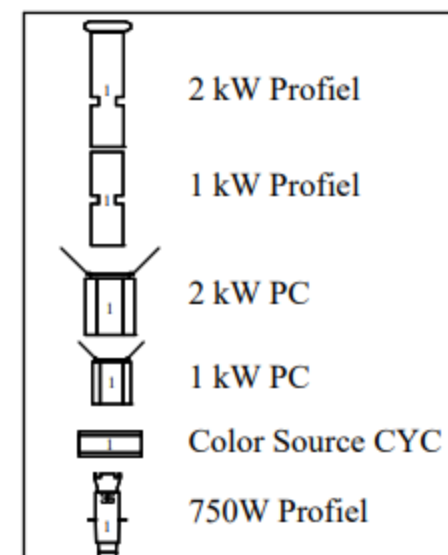

Lichtplan Theater Aan de Slinger
Slinger 40 - 3995DE Houten
T: 030 6351024
Techniek@aandeslinger.nl

Wij bezetten Universe 1 met ons huislicht. Onze Universe 2 is standaard leeg voor gezelschappen!

Zaallicht Standaard 2800K
Tribune rij 1 t/m 10: 201
Balkon 1: 202
Balkon 2: 203
Standaard 2800K

Het licht boven onze tribune kan RGB aangestuurd worden. De volgende kanalen worden dan gebruikt
Rood: 204
Groen: 205
Blauw: 206