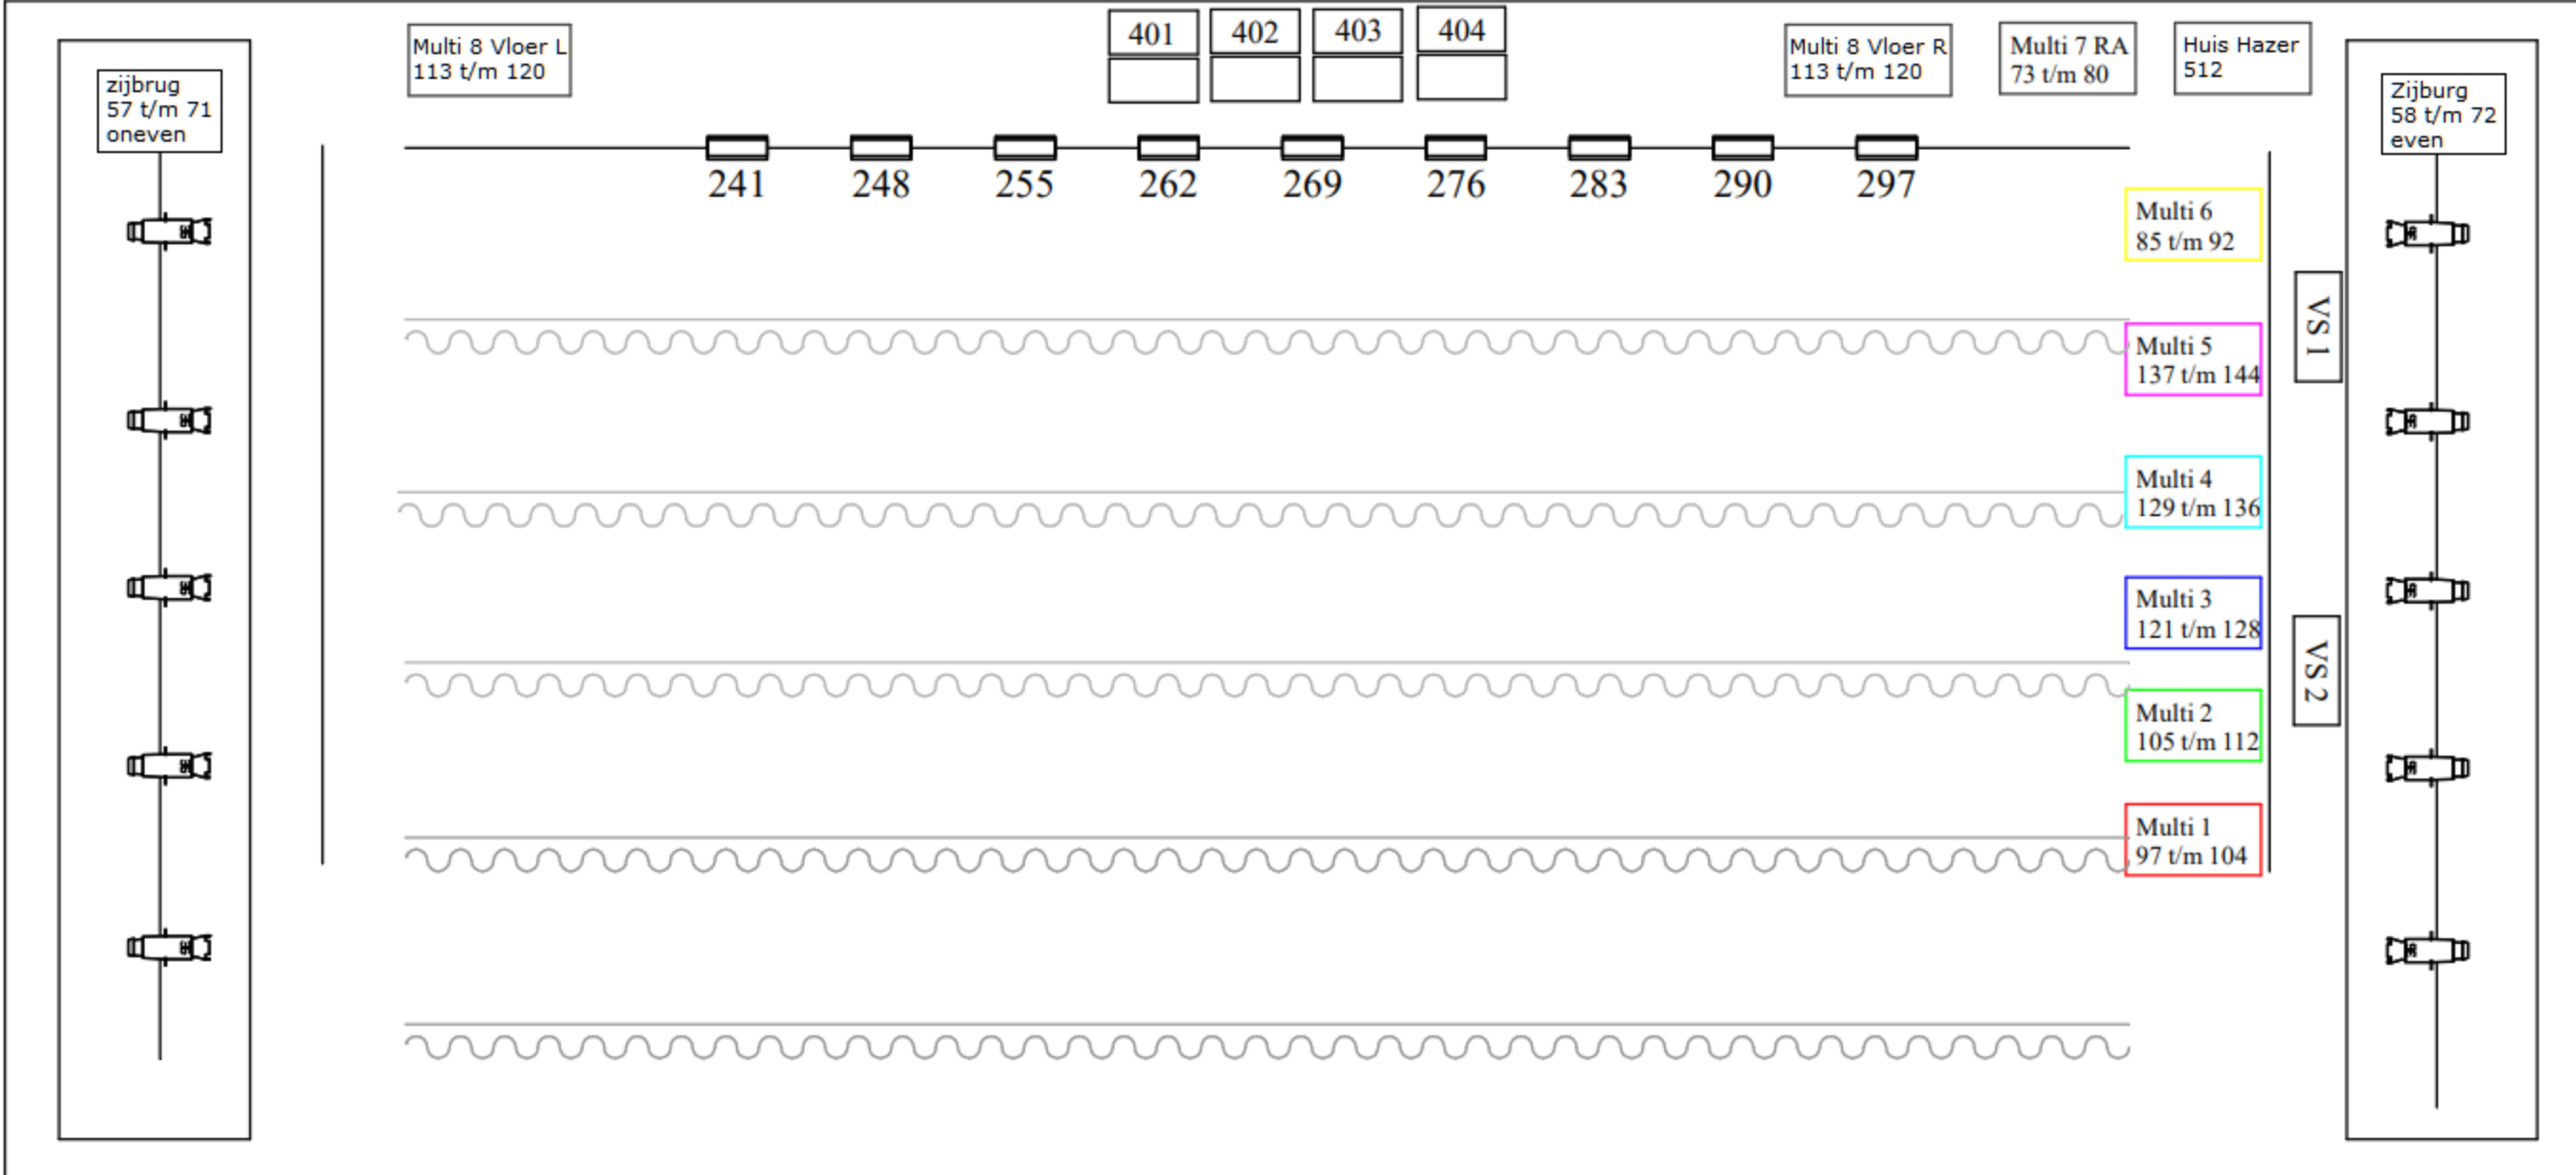

Lichtplan Theater Aan de Slinger  
 Slinger 40 - 3995DE Houten  
 T: 030 6351024  
 Techniek@aandeslinger.nl

Wij bezetten Universe 1 met ons huislicht. Onze Universe 2 is standaard leeg voor gezelschappen!

Zaallicht Standaard 2800K  
 Tribune rij 1 t/m 10: 201  
 Balkon 1: 202  
 Balkon 2: 203  
 Standaard 2800K

Het licht boven onze tribune kan RGB aangestuurd worden. De volgende kanalen worden dan gebruikt  
 Rood: 204  
 Groen: 205  
 Blauw: 206